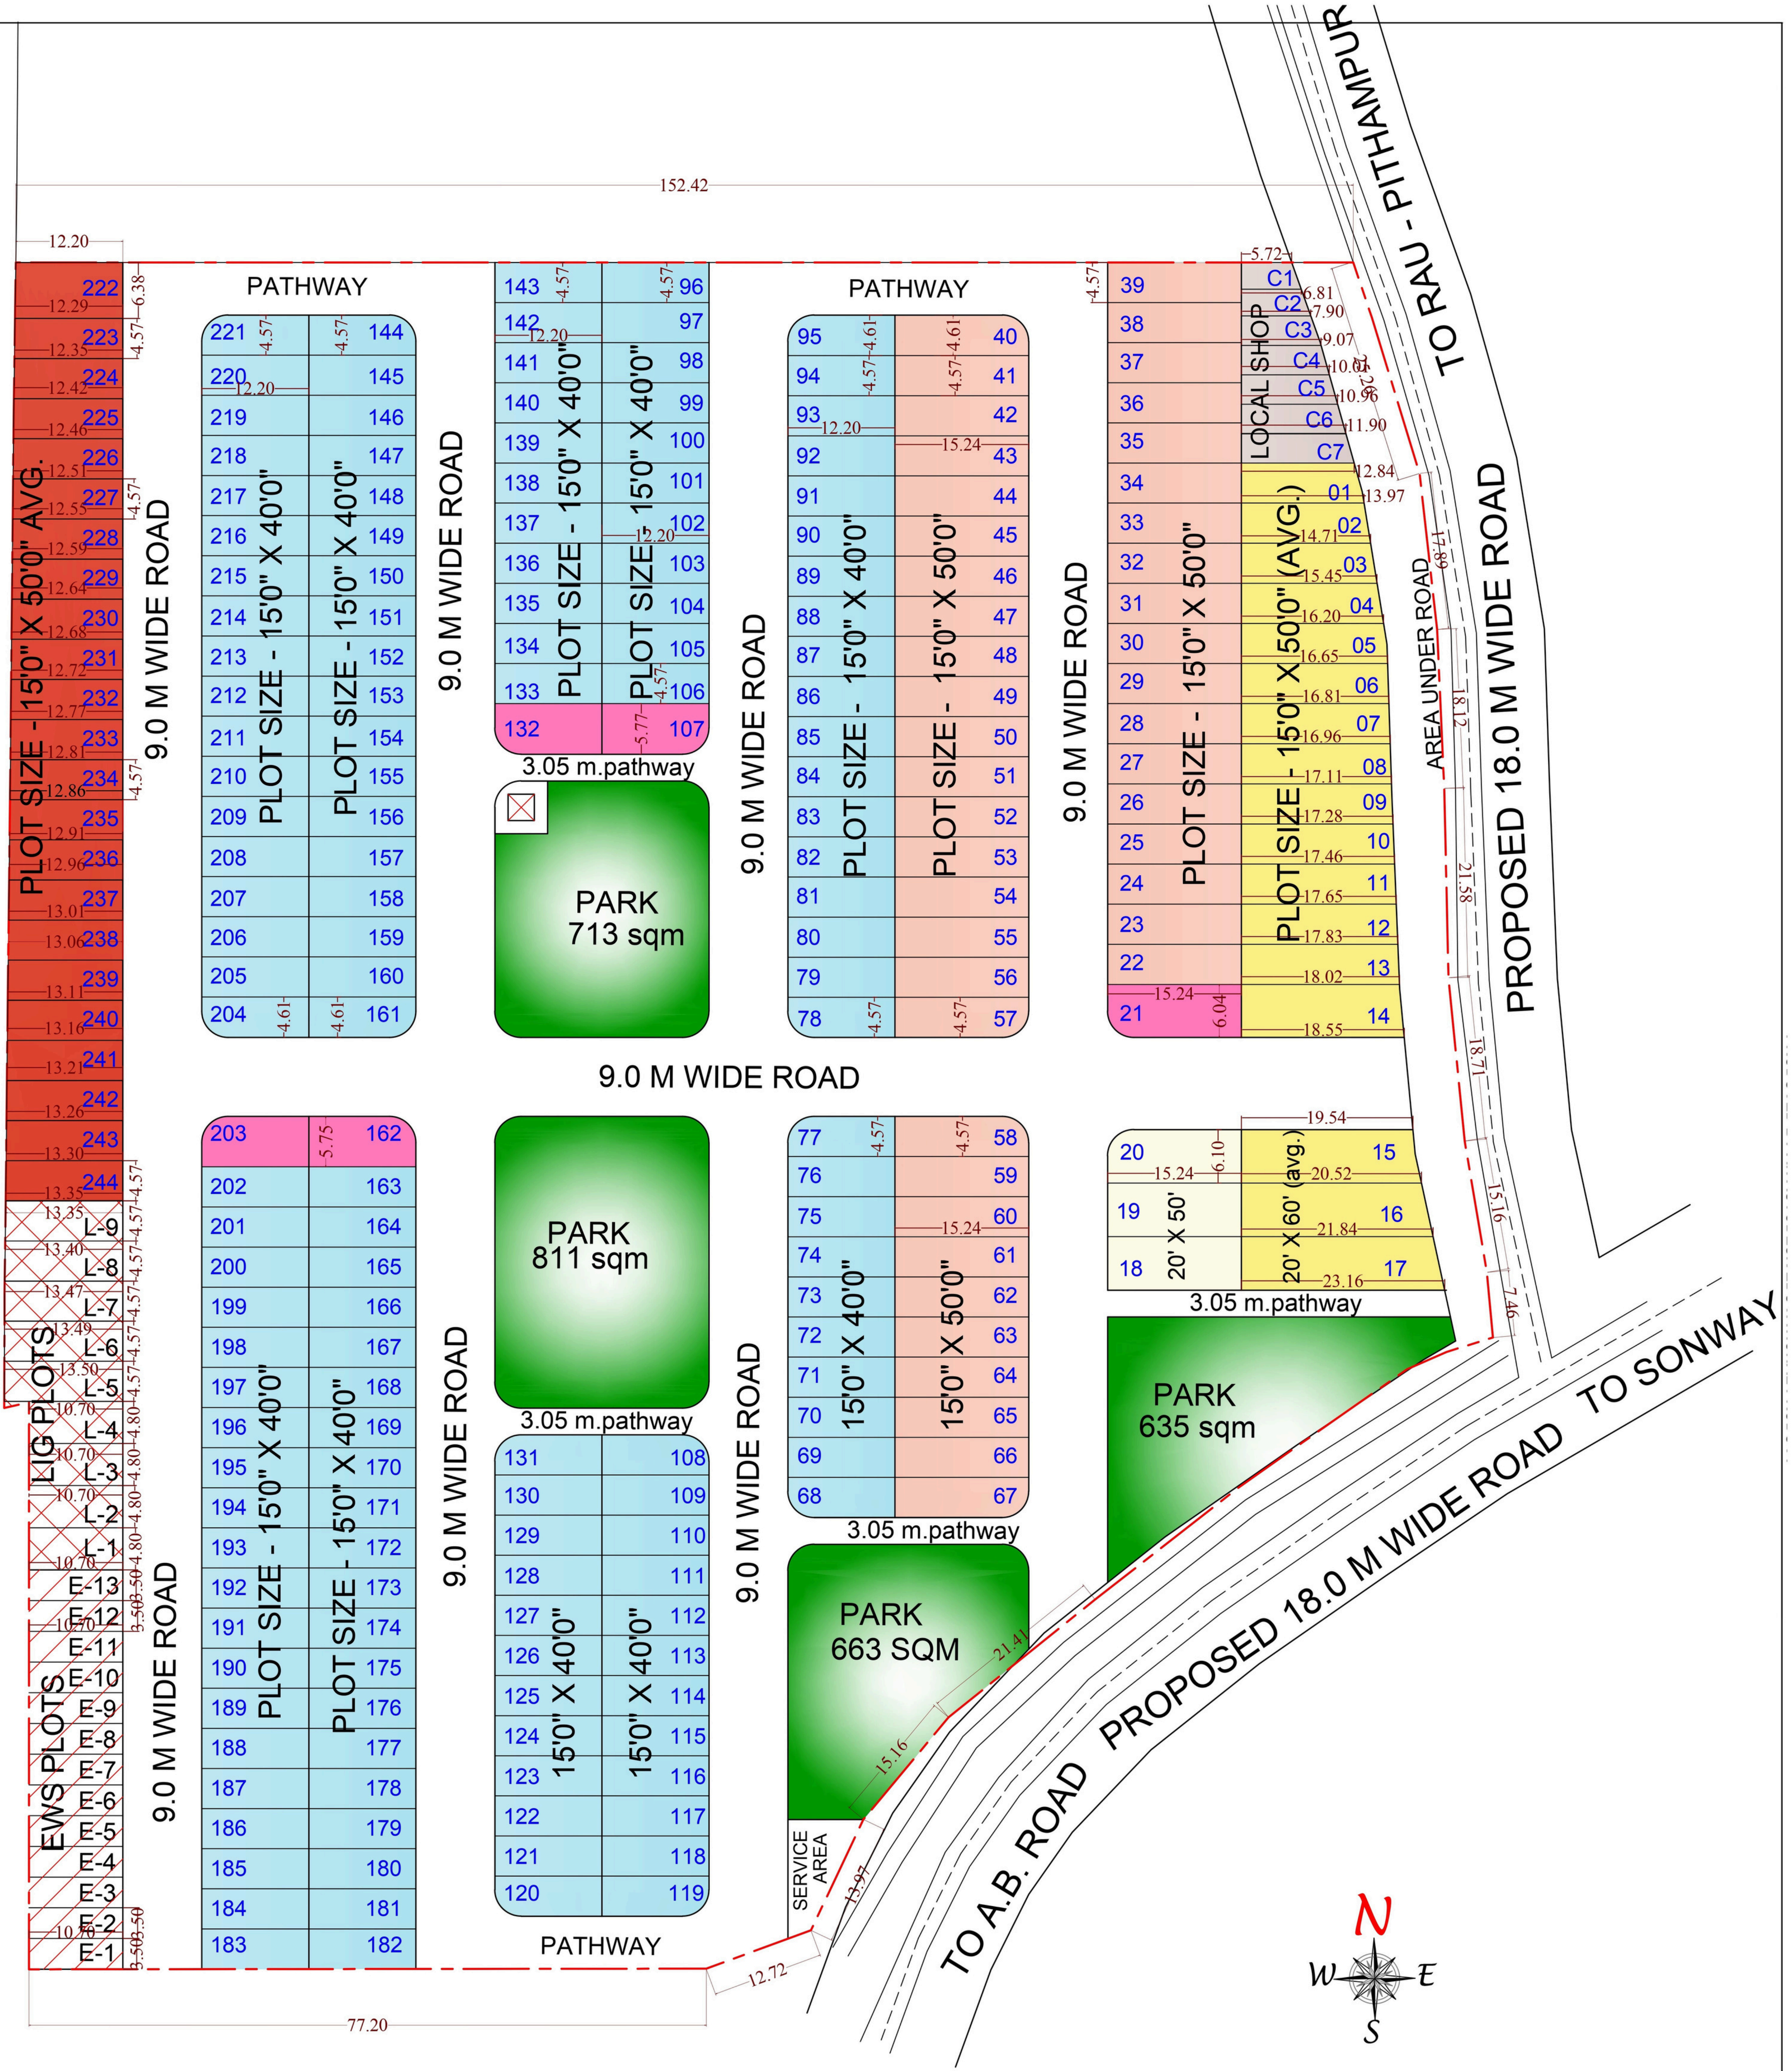

OPEN LAND

SARTHAK GREENS